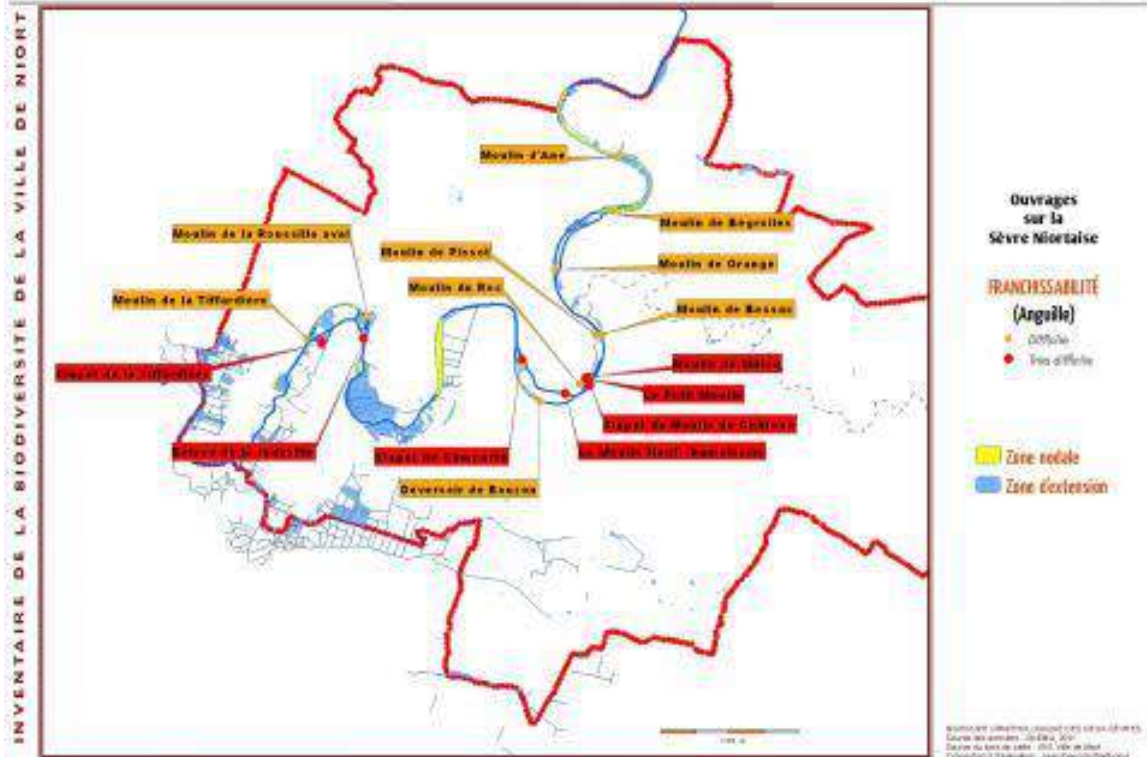

Grande-Synthe: creation of an urban natural reserve

Montpellier: brownfields knowledge & strategy for GI

Lille: biodiversity gardens in nurseries

Niort: river & wetlands in urban planning documents

TRAME VERTE ET BLEUE : POINTS DE CONFLITS DE LA SOUS-TRAME AQUATIQUE ET HUMIDE